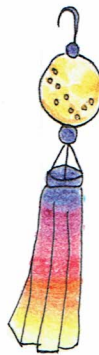

前

後

耳飾り

七夕の飾りの
吹き流し
かえり

腕飾り

ストーン (白)