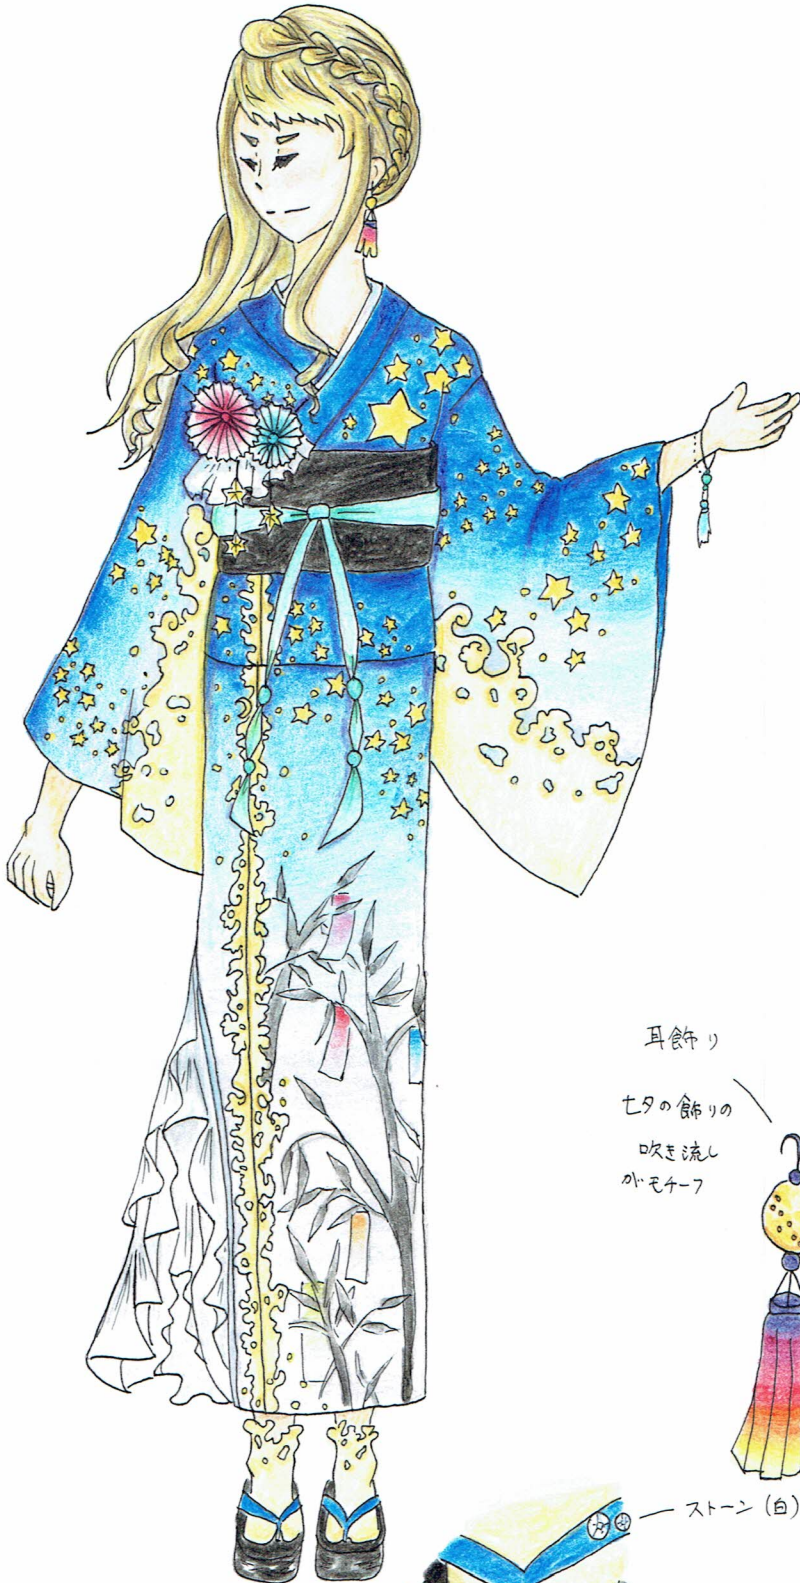

前

後

耳飾り

七夕の飾りの
吹き流し
かえり

腕飾り

ストーン (白)